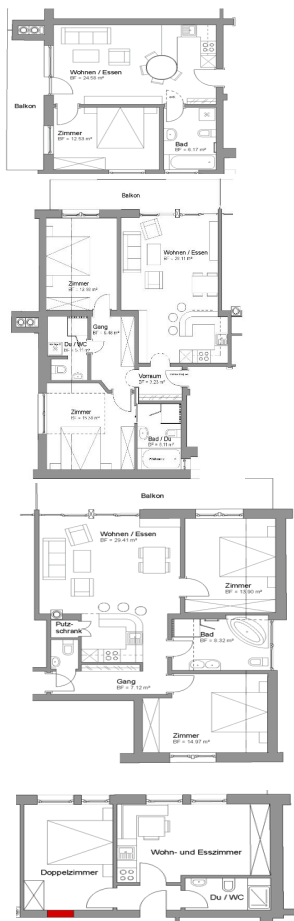

Grundrisse (schematisch)

Preise in CHF pro Apartment/Tag bei Direktbuchung Chasa Seraina Endreinigung pro Apartment	Zeitraum	Hauptsaison		Zwischensaison	Vor-/Nachsaison		Skipass- Preise (Auszug)	
		CHF	EUR	EUR	CHF	EUR	Erwachsene	Kinder
<b>101</b> <b>Apartment "Primula" *** 48 m2</b> für 3 Personen (1. Etage) grosser heller Wohnraum mit Couch, Sessel Küche/Essecke mit Geschirrspüler, Kaffee-, NESPRESSO-Maschine, DZ, Bad/Dusche und WC, SAT-TV und -Radio Internet, grosser Südbalkon	pro Tag	ca.	ca.	ca.	ca.	ca.	Erwachsene	Kinder
	pro Woche	210.00	180.00	150.00	2P 180.00 - 1P 180.00	2P 150.00 - 1P 150.00	2P 120.00 - 1P 120.00	Hauptsaison 2- Tageskarte CHF EUR
<b>201</b> <b>Apartment "Nigritella" ***** 84 m2</b> für 2 - 4 Personen ( <b>Attikawohnung</b> ) grosser heller Wohnraum mit Ledersitzbank, Sofa, hochwertige Küche mit Geschirrspüler, Weinkühlschrank und MIELE Backofen NESPRESSO-Maschine, 2DZ, Regenwalddusche Whirlwanne, 2. Dusche+WC, Waschmaschine 2 SAT-TV's, Radio, Internet, grosser Balkon	pro Tag	ca.	ca.	ca.	ca.	ca.	6- Tageskarte CHF EUR	6- Tageskarte CHF EUR
	pro Woche	320.00	290.00	250.00	2'240.00 - ER 150.00	2'030.00 - 150.00	3 P 210.00 - 2 P 210.00	5 in 7 Tagen CHF EUR
<b>202</b> <b>Apartment "Auricula" ***** 73 m2</b> für 4 Personen ( <b>Attikawohnung</b> ) sehr grosser heller Wohnraum mit Couch, Sitzgruppe, Küche/Essecke mit Geschirrspüler, Kaffee-, NESPRESSO-Maschine, Bar, 2 DZ, ,Whirlwanne, Dusche und WC, separates WC, SAT-TV und -Radio, Internet, grosser Westbalkon	pro Tag	ca.	ca.	ca.	ca.	ca.	13 Tage CHF EUR	13 Tage CHF EUR
	pro Woche	290.00	260.00	220.00	2'030.00 - 120.00	3P 230.00 - 2P 230.00	3P 190.00 - 2P 190.00	Erwachsene V-/Z-/N- Saison 2- Tageskarte CHF EUR
<b>991</b> <b>Apartment "Soldanella" ** 31 m2</b> <b>NEU renoviert!</b> für 2 Personen (im Untergeschoss) Wohn-Schlafraum m. neuer Küche (2 Fenster), Eckbank, Esstisch und Sessel Kaffee-, NESPRESSO-Maschine, grosser SAT-TV, Internet, Radio m. Anschluss für I-POD, DZ mit zwei Fenstern, Dusche und WC, kein Balkon	pro Tag	ca.	ca.	ca.	ca.	ca.	6- Tageskarte CHF EUR	6- Tageskarte CHF EUR
	pro Woche	105.00	95.00	95.00	1P 95.00 - 80.00	1P 95.00 - 80.00	1P 95.00 - 80.00	5 in 7 Tagen CHF EUR
	Endreinigung	80.00	80.00	80.00			13 Tage CHF EUR	13 Tage CHF EUR