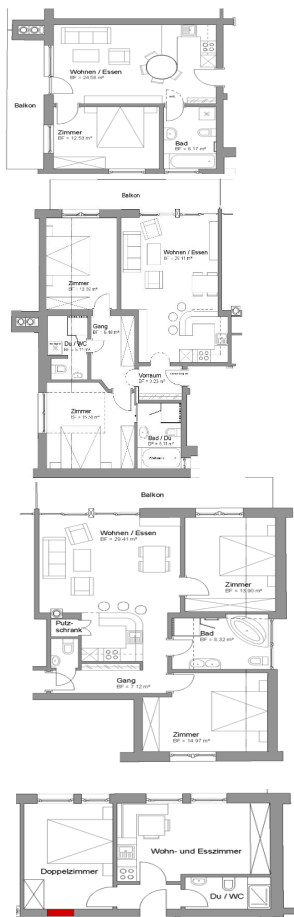

Fam. I. + E. Reuss-Zegg
Ferienapartments
Votlasstrasse 9
CH-7563 Samnaun-Dorf

phone +41 81 868 51 21
seraina@bluemail.ch
www.reuss.ch

Grundrisse (schematisch)

	Preise in CHF pro Apartment/Tag bei Direktbuchung Chasa Seraina Endreinigung pro Apartment	Zeitraum	Sommersaison		CHF
			01.06.19 - 14.10.19		
			CHF von	CHF bis	CHF
101	Apartment "Primula" *** 48 m2 für 3 Personen (1. Etage) grosser heller Wohnraum mit Couch, Sessel Küche/Essecke mit Geschirrspüler, Kaffee-, NESPRESSO-Maschine, DZ, Bad/Dusche und WC, SAT-TV und -Radio Internet, grosser Südbalkon	pro Tag	70.00	88.00	4 Pers. 108.00
		pro Woche	490.00	616.00	3 Pers. 88.00 2 Pers. 75.00 1 Pers. 70.00
	Endreinigung		80.00		
201	Apartment "Nigritella" ***** 84 m2 für 2 - 4 Personen (Attikawohnung) grosser heller Wohnraum mit Ledersitzbank, Sofa, hochwertige Küche mit Geschirrspüler, Weinkühlschrank und MIELE Backofen NESPRESSO-Maschine, 2DZ, Regenwalddusche Whirlwanne, 2. Dusche+WC, Waschmaschine 2 SAT-TVs, Radio, Internet, grosser Balkon	pro Tag	118.00	138.00	4 Pers. 138.00
		pro Woche	826.00	966.00	3 Pers. 118.00 2 Pers. 118.00 1 Pers. 118.00
	ER		130.00		
202	Apartment "Auricula" **** 73 m2 für 4 Personen (Attikawohnung) sehr grosser heller Wohnraum mit Couch, Sitzgruppe, Küche/Essecke mit Geschirrspüler, Kaffee-, NESPRESSO-Maschine, Bar, 2 DZ, Whirlwanne, Dusche und WC, separates WC, SAT-TV und -Radio, Internet, grosser Westbalkon	pro Tag	98.00	120.00	4 Pers. 120.00
		pro Woche	686.00	840.00	3 Pers. 98.00 2 Pers. 98.00 1 Pers. 98.00
	Endreinigung		110.00		
991	Apartment "Soldanella" ** 31 m2 NEU renoviert! für 2 Personen (im Untergeschoss) Wohn-Schlafraum m. neuer Küche (2 Fenster), Eckbank, Esstisch und Sessel Kaffee-, NESPRESSO-Maschine, grosser SAT-TV, Internet, Radio m. Anschluss Dusche und WC, kein Balkon	pro Tag	45.00	65.00	3 Pers. 80.00
		pro Woche	315.00	455.00	2 Pers. 65.00 1 Pers. 45.00
	Endreinigung		70.00		