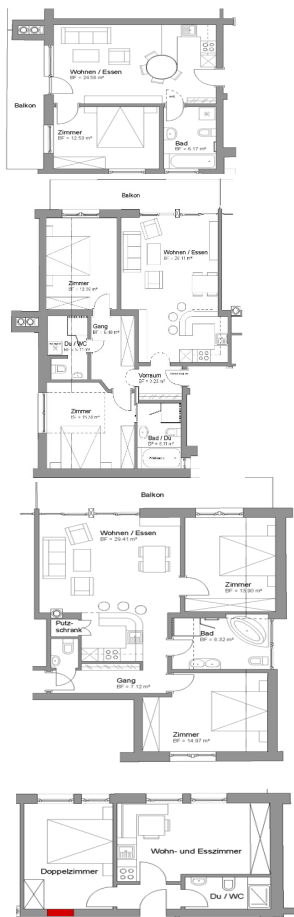

Fam. I. + E. Reuss-Zegg
Ferienapartments
Votlasstrasse 9
CH-7563 Samnaun-Dorf

phone +41 81 868 51 21
seraina@bluemail.ch
www.reuss.ch

Grundrisse (schematisch)

	Preise in CHF pro Apartment/Tag bei Direktbuchung Chasa Seraina Endreinigung pro Apartment	Zeitraum	Sommersaison		CHF
			01.06.19 - 14.10.19		
			CHF von	CHF bis	CHF
101	Apartment "Primula" *** 48 m2 für 3 Personen (1. Etage) grosser heller Wohnraum mit Couch, Sessel Küche/Essecke mit Geschirrspüler, Kaffee-, NESPRESSO-Maschine, DZ, Bad/Dusche und WC, SAT-TV und -Radio Internet grosser Südbalkon	pro Tag	70.00	88.00	4 Pers. 108.00
		pro Woche	490.00	616.00	3 Pers. 88.00 2 Pers. 75.00 1 Pers. 70.00
	Endreinigung		80.00		
201	Apartment "Nigritella" ***** 84 m2 für 2 - 4 Personen (Attikawohnung) grosser heller Wohnraum mit Ledersitzbank, Sofa, hochwertige Küche mit Geschirrspüler, Weinkühlschrank und MIELE Backofen NESPRESSO-Maschine, 2DZ, Regenwalddusche Whirlwanne, 2. Dusche+WC, Waschmaschine 2 SAT-TV's, Radio, Internet, grosser Balkon	pro Tag	118.00	138.00	4 Pers. 138.00
		pro Woche	826.00	966.00	3 Pers. 118.00 2 Pers. 118.00 1 Pers. 118.00
	ER		130.00		
202	Apartment "Auricula" ***** 73 m2 für 4 Personen (Attikawohnung) sehr grosser heller Wohnraum mit Couch, Sitzgruppe, Küche/Essecke mit Geschirrspüler, Kaffee-, NESPRESSO-Maschine, Bar, 2 DZ, Whirlwanne, Dusche und WC, separates WC, SAT-TV und -Radio, Internet, grosser Westbalkon	pro Tag	98.00	120.00	4 Pers. 120.00
		pro Woche	686.00	840.00	3 Pers. 98.00 2 Pers. 98.00 1 Pers. 98.00
	Endreinigung		110.00		
991	Apartment "Soldanella" ** 31 m2 NEU renoviert! für 2 Personen (im Untergeschoss) Wohn-Schlafraum m.neuer Küche (2 Fenster), Eckbank Esstisch und Sessel Kaffee-, NESPRESSO-Maschine, grosser SAT-TV, Internet, Radio m. Anschluss für I-POD, DZ mit zwei Fenstern, Dusche und WC, kein Balkon	pro Tag	45.00	65.00	3 Pers. 80.00
		pro Woche	315.00	455.00	2 Pers. 65.00 1 Pers. 45.00
	Endreinigung		70.00		