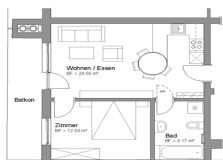

Fam. I. + E. Reuss-Zegg
Ferienapartments
Votlasstrasse 9
CH-7563 Samnaun-Dorf

phone +41 81 868 51 21
seraina@bluemail.ch
www.reuss.ch

Grundrisse (schematisch)

101

Apartment "Primula" *** 48 m2
für 3 Personen (1. Etage) pro Tag
grosser heller Wohnraum mit Couch, Sessel pro Woche
Küche/Essecke mit Geschirrspüler,
Kaffee-, NESPRESSO-Maschine, DZ,
Bad/Dusche und WC, SAT-TV und -Radio
Internet, grosser Südbalkon **Endreinigung**