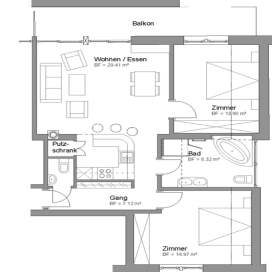

202

Apartment "Auricula" ** 73 m2**
für 4 Personen (**Attikawohnung**) pro Tag
sehr grosser heller Wohnraum mit Couch, pro Woche
Sitzgruppe, Küche/Essecke mit Geschirrspüler,
Kaffee-, NESPRESSO-Maschine,
Bar, 2 DZ, **Whirlwanne**, Dusche und
Endreinigung
WC, separates WC, SAT-TV und -Radio,
Internet, grosser Westbalkon

991

Apartment "Soldanella" ** 31 m2
NEU renoviert! pro Tag
für 2 Personen (im Untergeschoss) pro Woche
Wohn-Schlafraum m. neuer Küche
(2 Fenster), Eckbank, Esstisch und Sessel
Kaffee-, NESPRESSO-Maschine,
grosser SAT-TV, Internet, Radio m. Anschluss **Endreinigung**
für I-POD, DZ mit zwei Fenstern,
Dusche und WC, kein Balkon