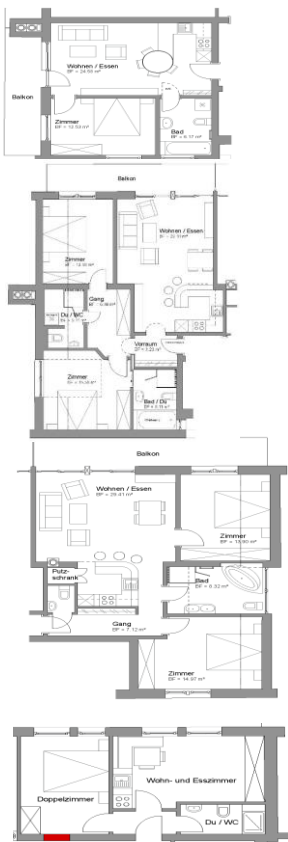

Fam. I. + E. Reuss-Zegg
 Ferienapartments
 Votlasstrasse 9
 CH-7563 Samnaun-Dorf

Grundrisse (schematisch)

Preise in CHF pro Apartment/Tag Zeitraum
 bei Direktbuchung Chasa Seraina
Endreinigung pro Apartment

		Sommersaison			
		27.06.26 - 11.10.26			
		CHF von	CHF bis	CHF	
1	Apartment "Primula" *** 48 m2			4 Pers.	108.00
	für 3 Personen (1. Etage) pro Tag	75.00	88.00	3 Pers.	88.00
	grosser heller Wohnraum mit Couch, Se pro Woche	525.00	616.00	2 Pers.	75.00
	Küche/Essecke mit Geschirrspüler, Kaffee-, NESPRESSO-Maschine, DZ, Bad/Dusche und WC, SAT-TV und -Rad			1 Pers.	75.00
	Endreinigung Internet, grosser Südbalkon	90.00			
2	Apartment "Nigritella" ***** 84 m2			4 Pers.	138.00
	für 2 - 4 Personen (Attikawohnung) pro Tag	118.00	138.00	3 Pers.	118.00
	grosser heller Wohnraum mit Ledersitzb pro Woche	826.00	966.00	2 Pers.	118.00
	Sofa, hochwertige Küche mit Geschirrspüler, Weinkühlschrank und MIELE Backofen NESPRESSO-Maschine, 2DZ, Regenwalddusche Whirlwanne, 2. Dusche+WC, Waschmaschine 2 SAT-TV's, Radio, Internet, grosser Balkon	140.00		1 Pers.	118.00
2	Apartment "Auricula" ***** 73 m2			4 Pers.	120.00
	für 4 Personen (Attikawohnung) pro Tag	98.00	120.00	3 Pers.	98.00
	sehr grosser heller Wohnraum mit Coucl pro Woche	686.00	840.00	2 Pers.	98.00
	Sitzgruppe, Küche/Essecke mit Geschirrspüler, Kaffee-, NESPRESSO-Maschine, Bar, 2 DZ, ,Whirlwanne, Dusche und Endreinigung	120.00		1 Pers.	98.00
	WC, separates WC, SAT-TV und -Radio, Internet, grosser Westbalkon				
	Apartment "Soldanella" ** 31 m2			3 Pers.	80.00
	NEU renoviert! pro Tag	45.00	65.00	2 Pers.	65.00
	für 2 Personen (im Untergeschoss) pro Woche	315.00	455.00	1 Pers.	45.00
	Wohn-Schlafraum m. neuer Küche (2 Fenster), Eckbank, Esstisch und Sessel Kaffee-, NESPRESSO-Maschine, grosser SAT-TV, Internet, Radio m. Ans				
	Endreinigung für I-POD, DZ mit zwei Fenstern, Dusche und WC, kein Balkon	80.00			
9					